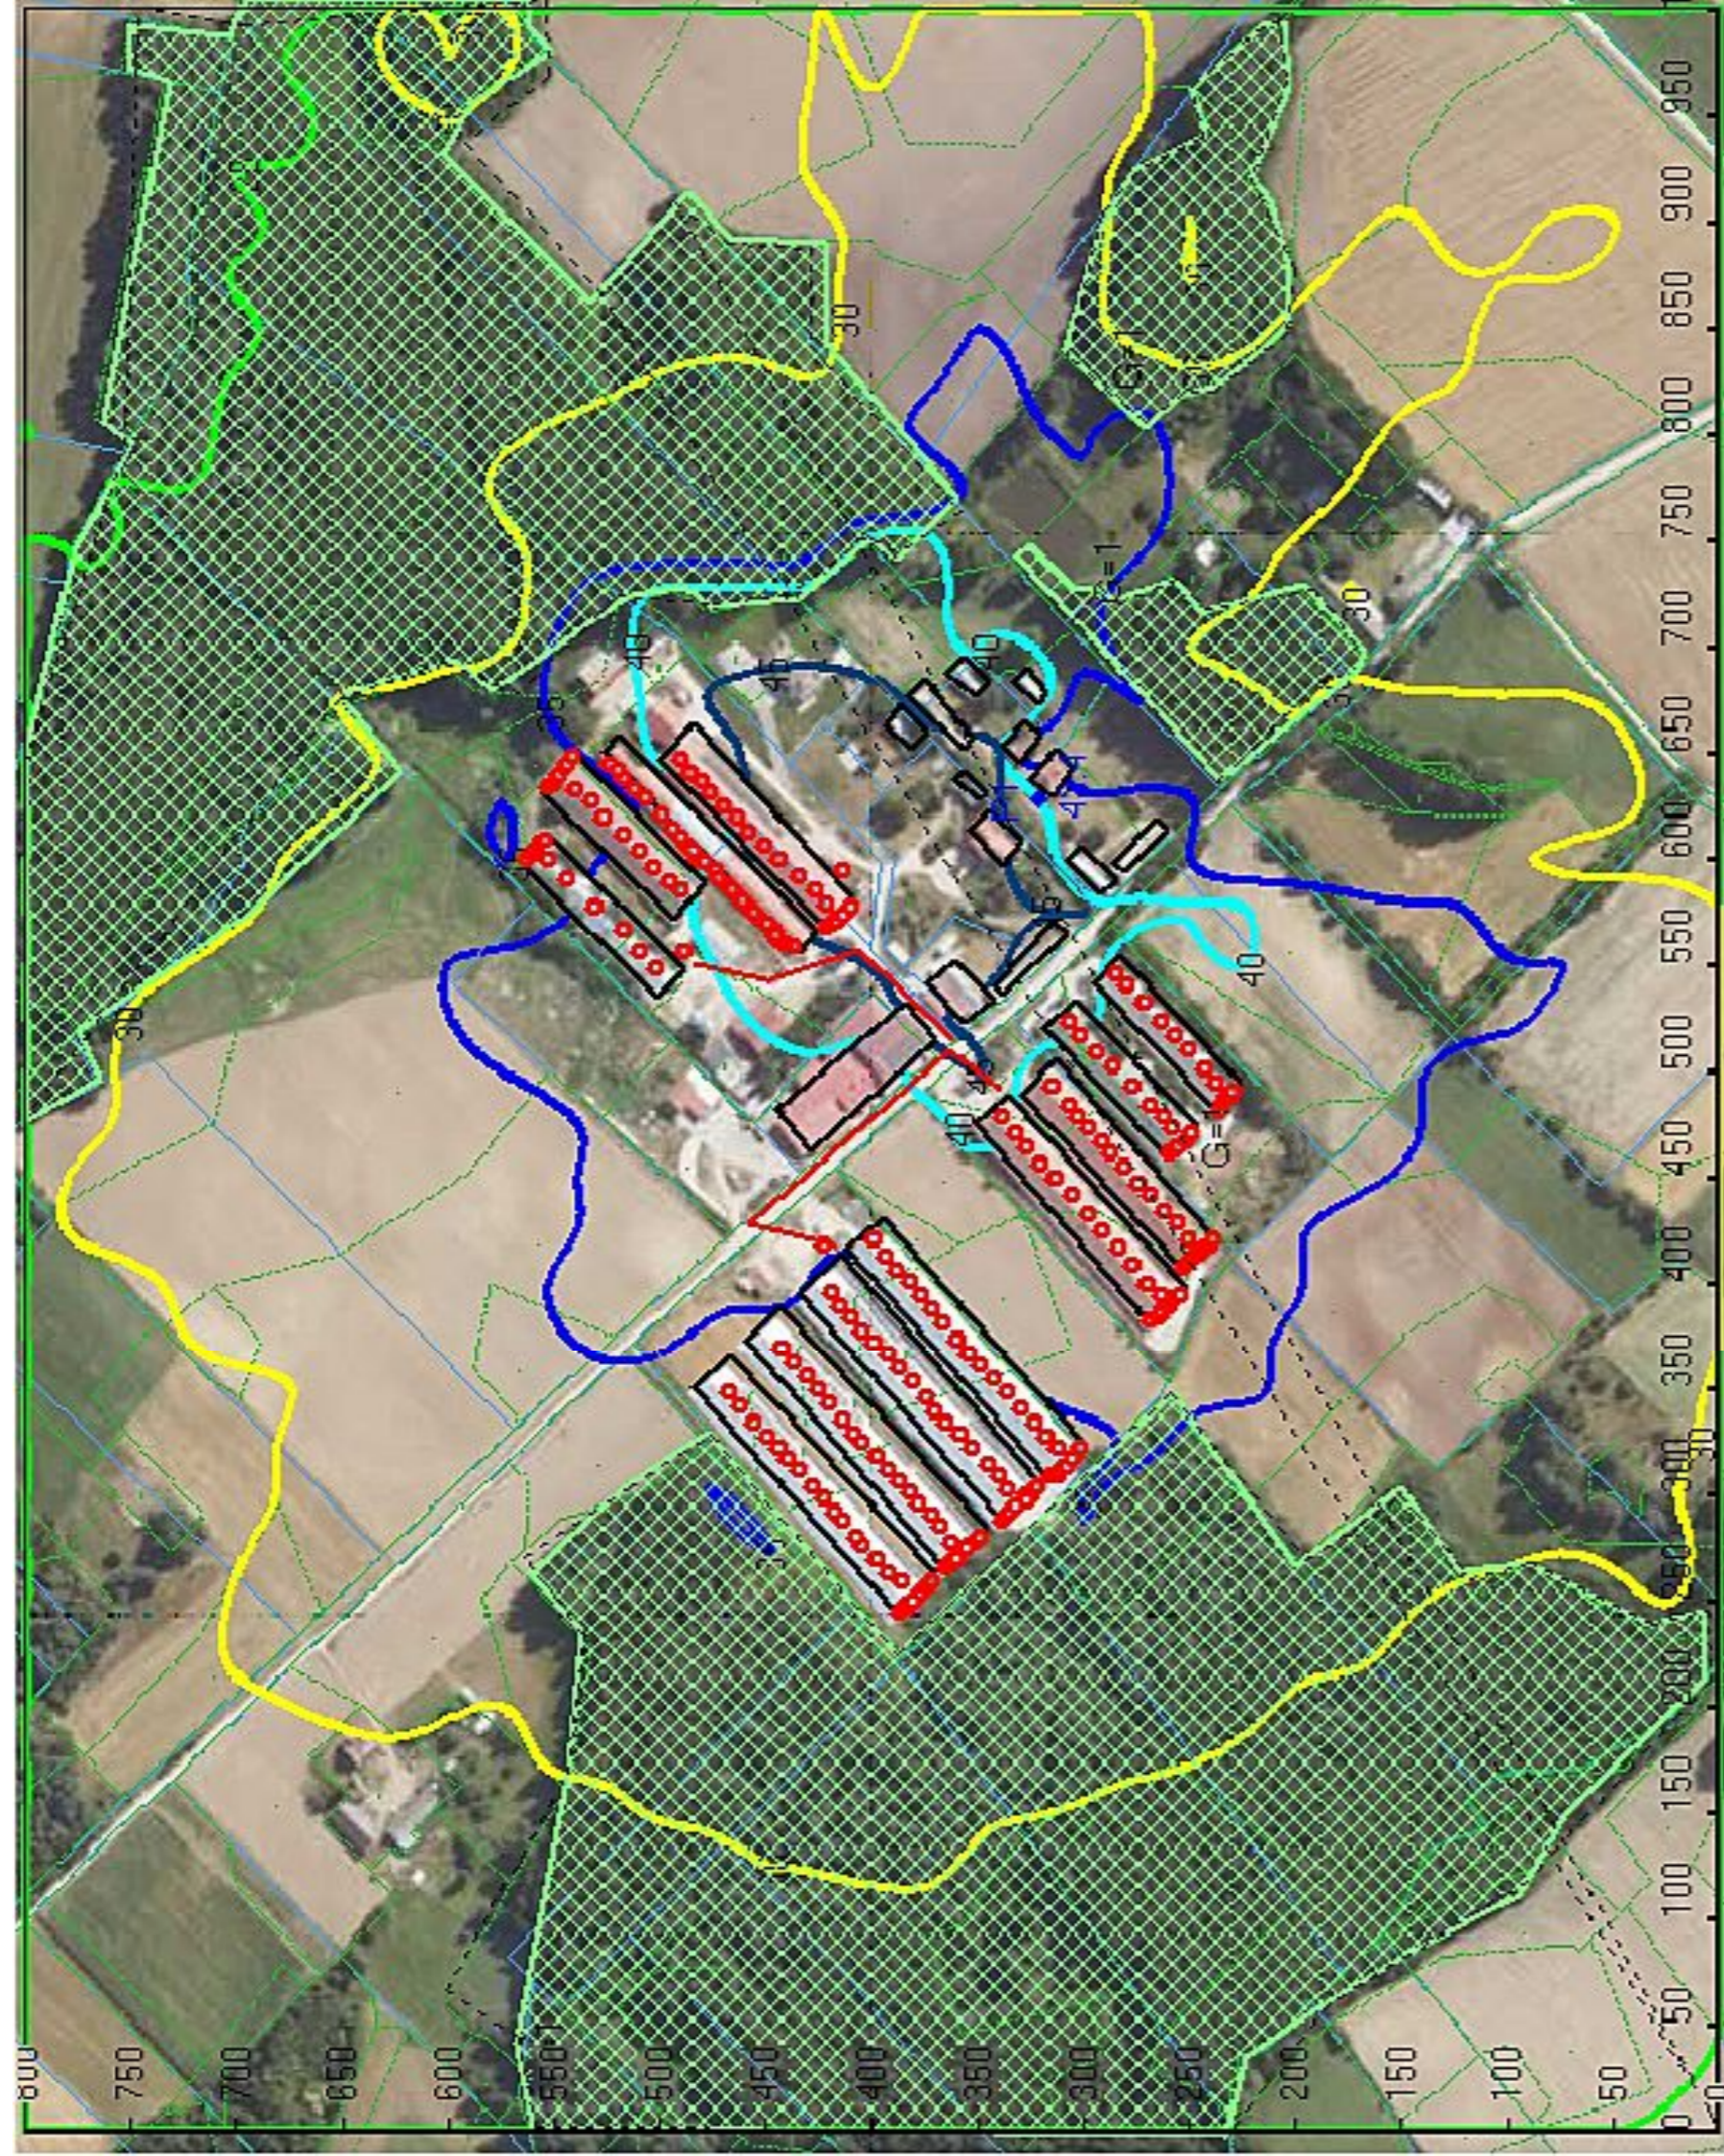

"SON2" EKO-SOFT lic. RM/15687/S12/2st

/13 Projekt, LAeq dzień; z = 4.0 m

Skala 1 : 5315

- █ LAeq dzień > 30.0 dB(A)
- █ LAeq dzień > 35.0 dB(A)
- █ LAeq dzień > 40.0 dB(A)
- █ LAeq dzień > 45.0 dB(A)
- █ LAeq dzień > 50.0 dB(A)
- █ LAeq dzień > 55.0 dB(A)
- █ LAeq dzień > 60.0 dB(A)

"SON2" EKO-SOFT lic. RM/15687/S12/2s
 t/13 Projekt. , LAeq noc ; z = 4.0 m
 Skala 1 : 5315

- █ LAeq noc > 25.0 dB(A)
- █ LAeq noc > 30.0 dB(A)
- █ LAeq noc > 35.0 dB(A)
- █ LAeq noc > 40.0 dB(A)
- █ LAeq noc > 45.0 dB(A)